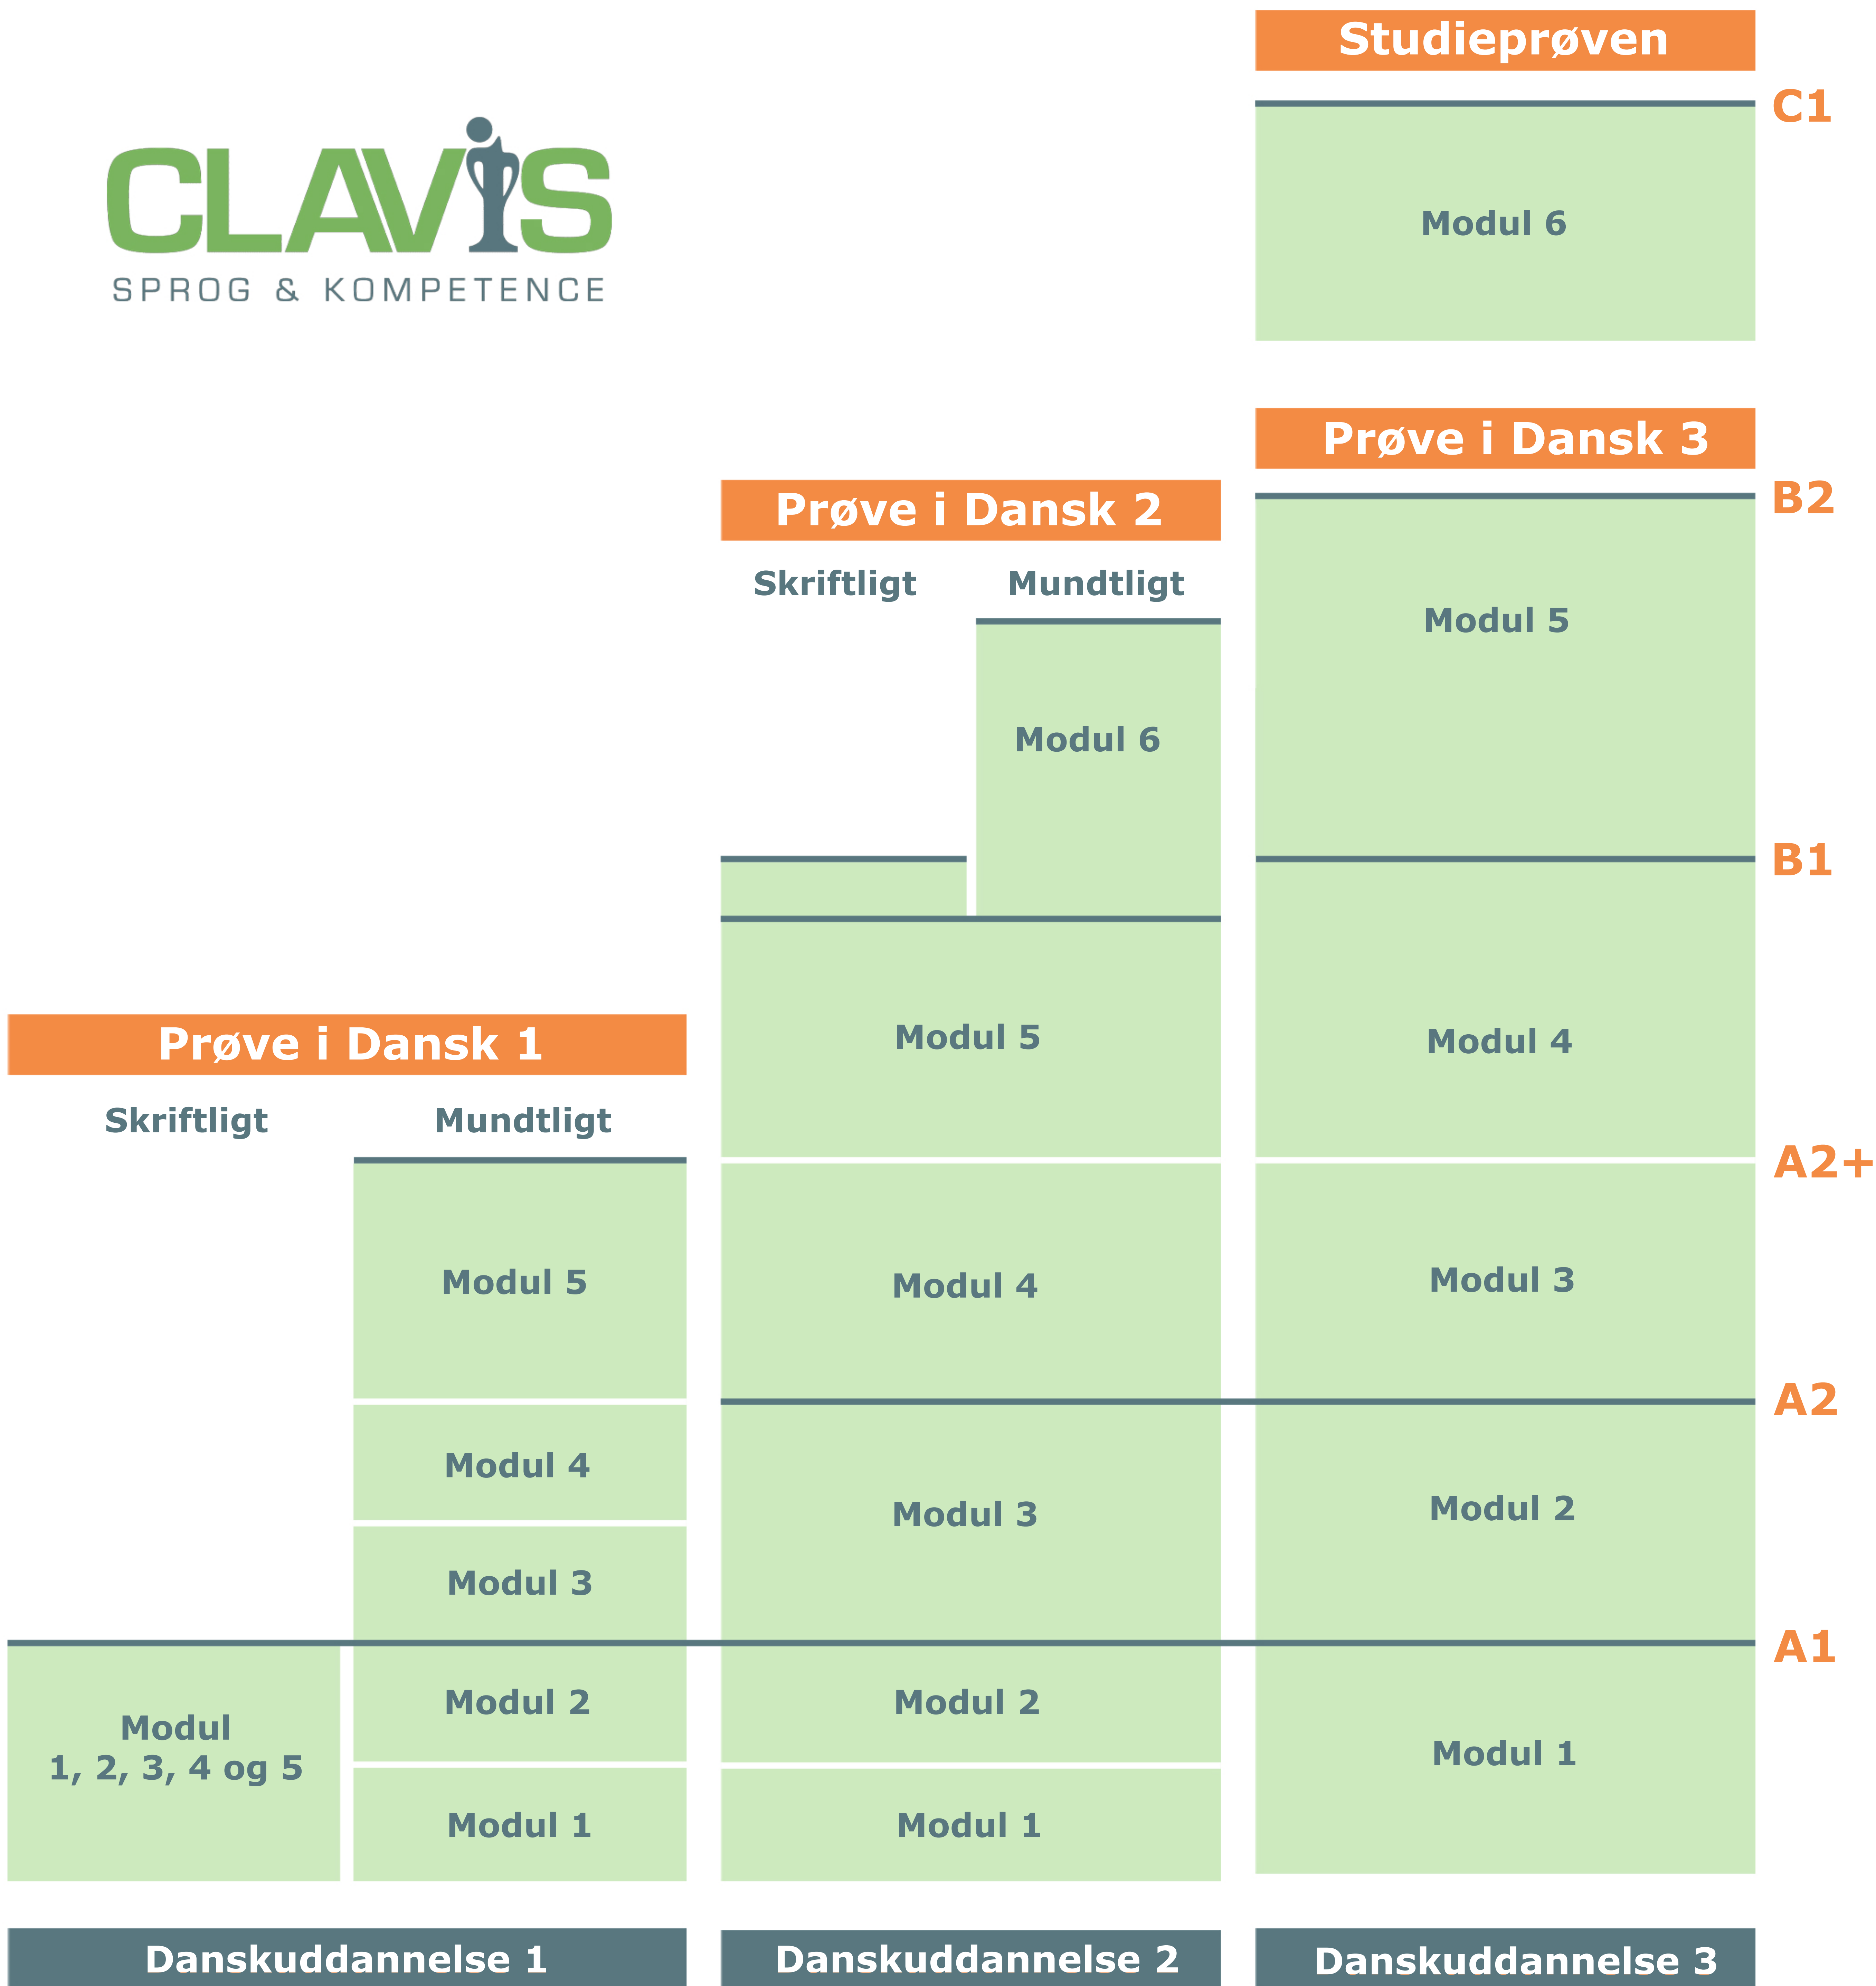

Danskuddannelser til voksne udlændinge m.fl.

Danish education for adult foreigners etc.

A1, A2, B1, B2 og C1 relaterer til niveauerne i Europarådets beskrivelse af sprog niveauer

A1, A2, B1, B2 and C1 relate to the levels in the Council of Europe's description of language levels